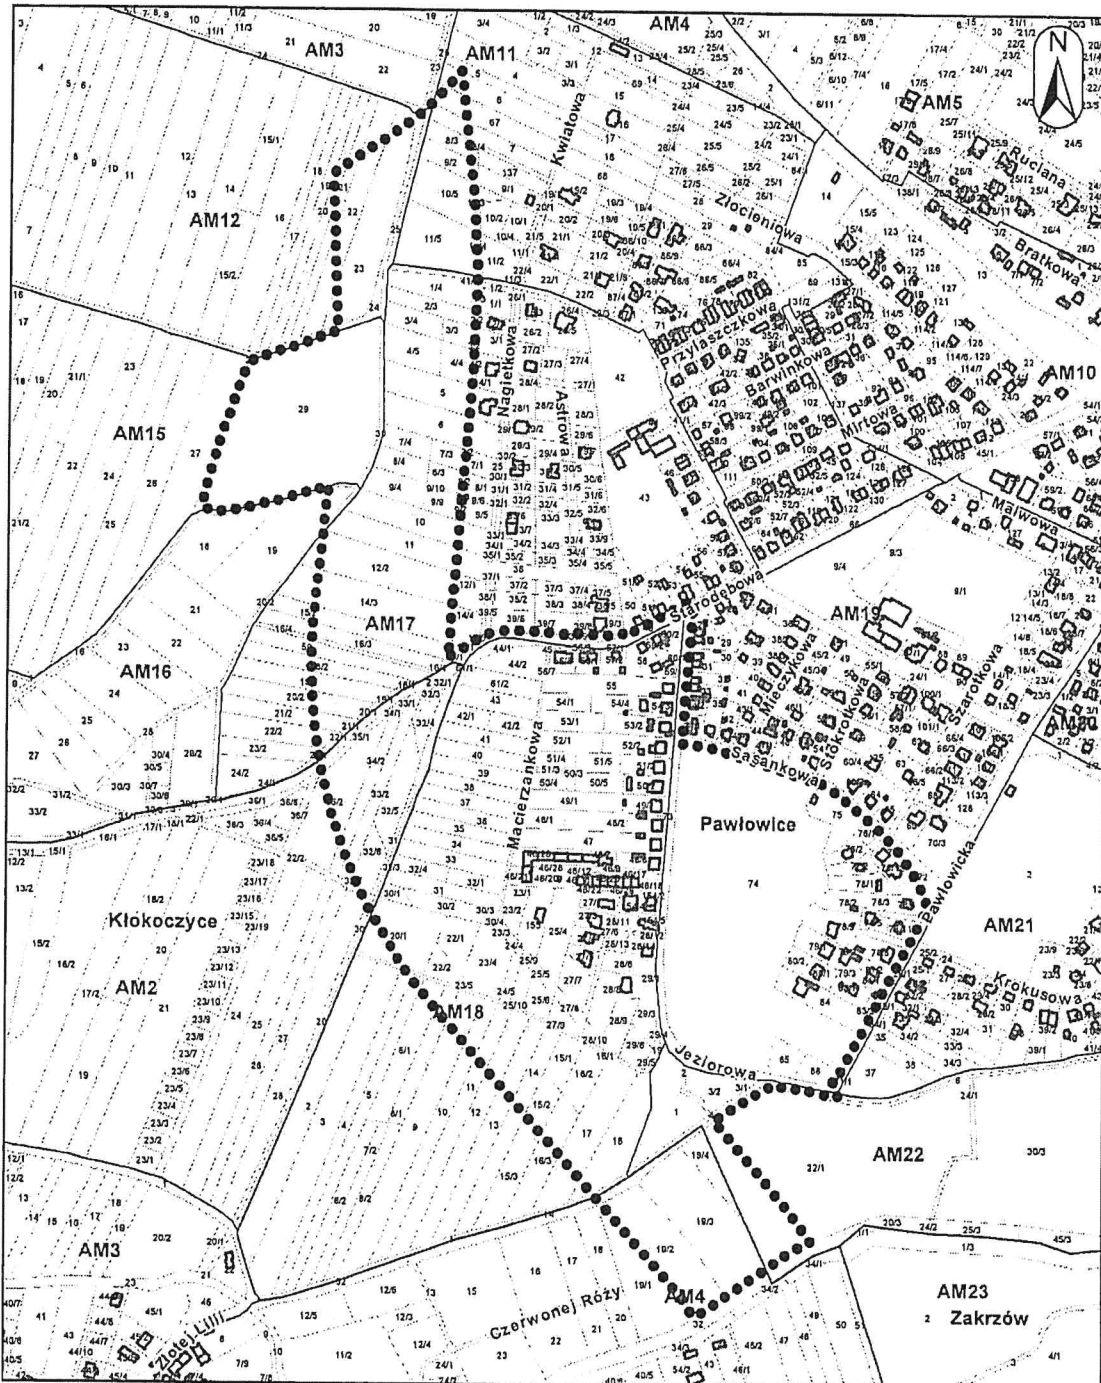

Załącznik  
do uchwały nr XLVI/1215/21  
Rady Miejskiej Wrocławia  
z dnia 25 listopada 2021 r.

WYRYS Z MAPY EWIDENCYJNEJ

 granica obszaru objętego planem

0 45 90 180 270 360  
 m