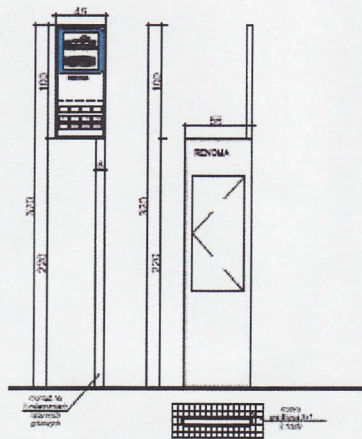

ZP-02 UNIWERSALNY

TYP UNIWERSALNY SKŁADAJĄCY SIĘ Z 4 ELEMENTÓW
-SŁUPA, WIATY, ŁAWKI ORAZ KOSZA NA ŚMIECI

SŁUPEK PRZYSTANKOWY
UNIWERSALNY **SL/PR-B01**

WIATA PRZYSTANKOWA **WT/KP-A**

KOSZ WROCŁAWSKI UNIWERSALNY
KP/KA-A01

ŁAWKA PRZYSTANKOWA **LS/KA-F01**
Z KATALOGU ERLAU MODEL ALLEGRO
4-SIEDZENIOWY