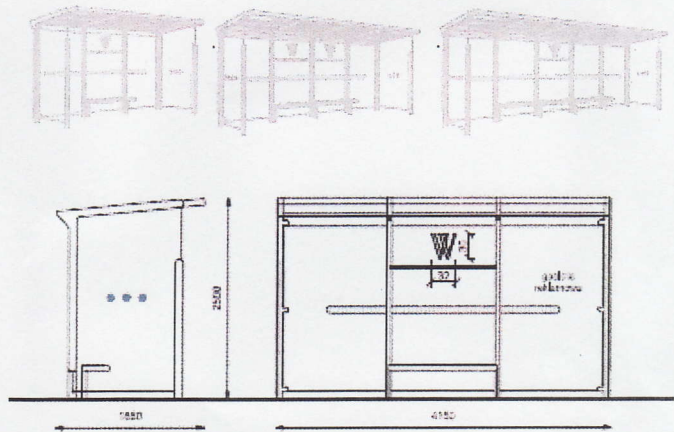

ZP-02 UNIWERSALNY

TYP UNIWERSALNY SKŁADAJĄCY SIĘ Z 4 ELEMENTÓW
-SŁUPA, WIATY, ŁAWKI ORAZ KOSZA NA ŚMIECI

SŁUPEK PRZYSTANKOWY
UNIWERSALNY **SL/PR-B01**

WIATA PRZYSTANKOWA **WT/KP-A**

KOSZ WROCŁAWSKI UNIWERSALNY
KP/KA-A01

ŁAWKA PRZYSTANKOWA **LS/KA-F01**
Z KATALOGU ERLAU MODEL ALLEGRO
4-SIEDZENIOWY