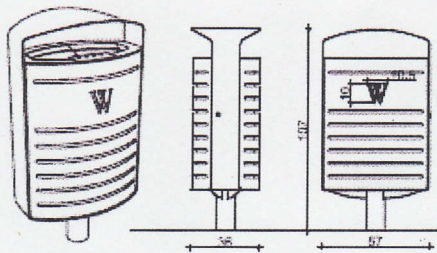

ZP-02 UNIWERSALNY

TYP UNIWERSALNY SKŁADAJĄCY SIĘ Z 4 ELEMENTÓW
-SŁUPA, WIATY, ŁAWKI ORAZ KOSZA NA ŚMIECI

SŁUPEK PRZYSTANKOWY
UNIWERSALNY **SL/PR-B01**

WIATA PRZYSTANKOWA **WT/KP-A**

KOSZ WROCŁAWSKI UNIWERSALNY
KP/KA-A01

ŁAWKA PRZYSTANKOWA **LS/KA-F01**
Z KATALOGU ERLAU MODEL ALLEGRO
4-SIEDZENIOWY