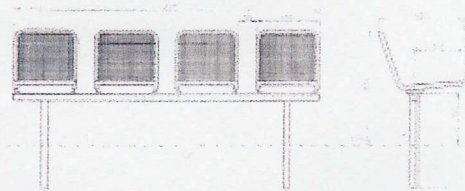

ZP-02 UNIWERSALNY

TYP UNIWERSALNY SKŁADAJĄCY SIĘ Z 4 ELEMENTÓW
-SŁUPA, WIATY, ŁAWKI ORAZ KOSZA NA ŚMIECI

SŁUPEK PRZYSTANKOWY
UNIWERSALNY **SL/PR-B01**

WIATA PRZYSTANKOWA **WT/KP-A**

KOSZ WROCŁAWSKI UNIWERSALNY
KP/KA-A01

ŁAWKA PRZYSTANKOWA **LS/KA-F01**
Z KATALOGU ERLAU MODEL ALLEGRO
4-SIEDZENIOWY